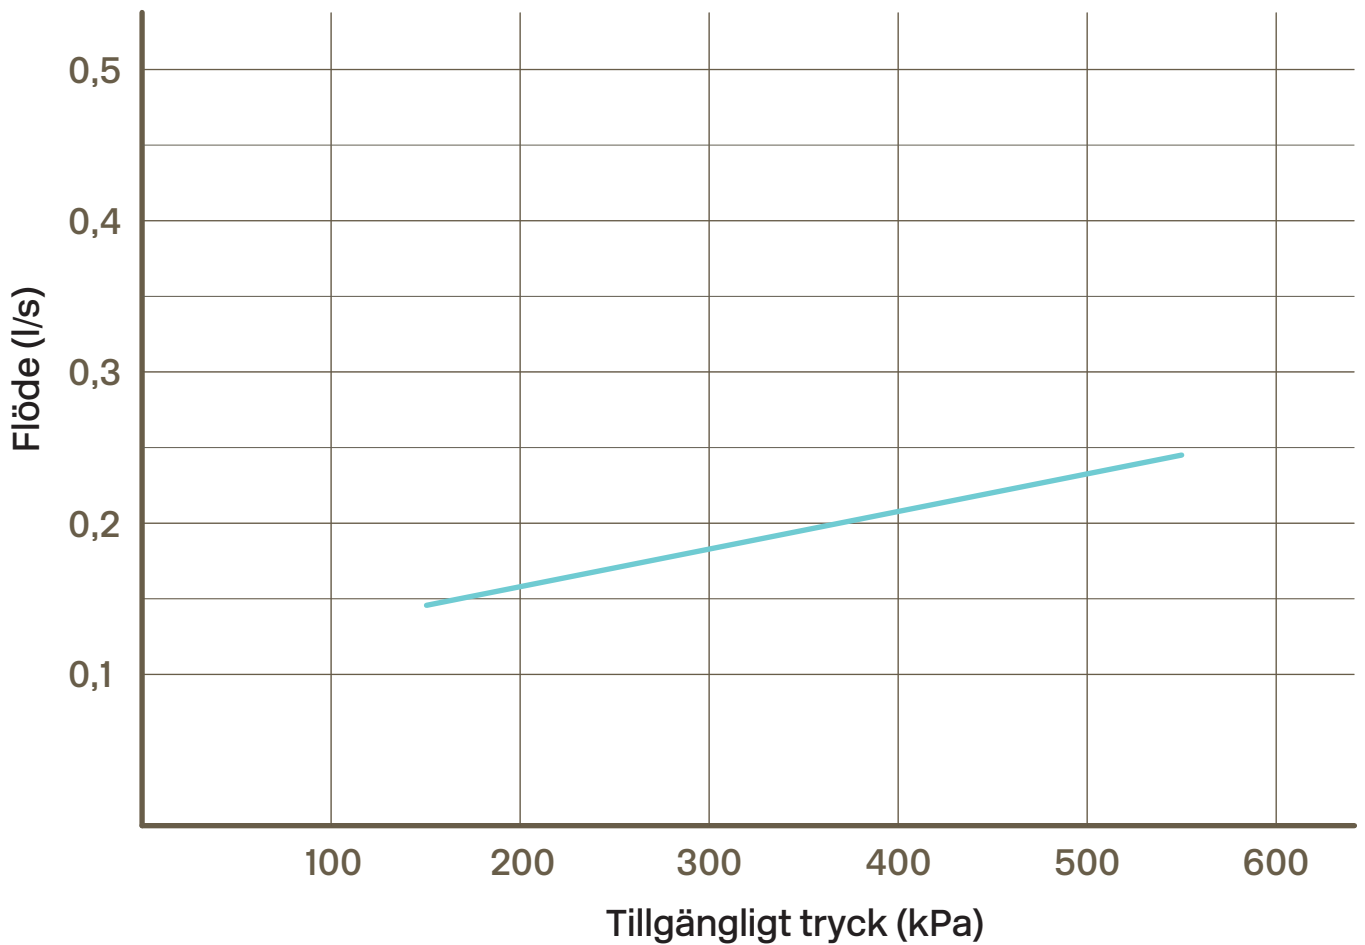

Tapwell

Flowcart

— = Blandad temperatur

EVM 022

Dusch- och badkarsblandare med termostat