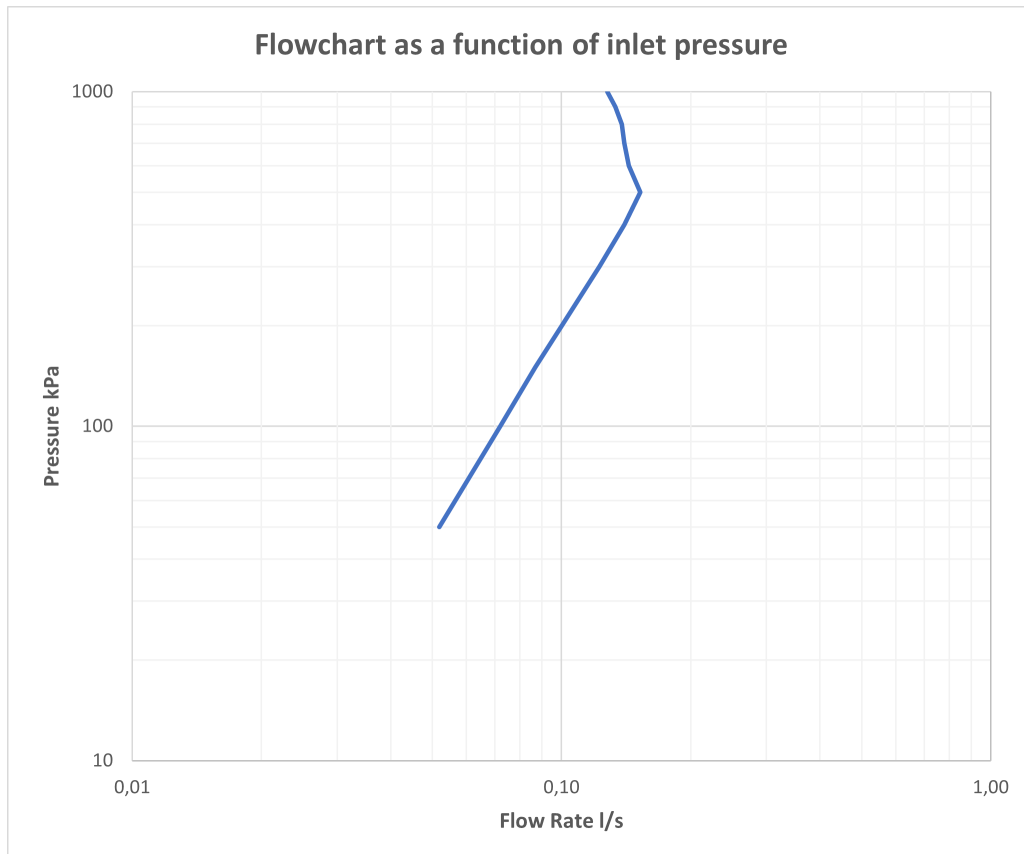

Lubricate only with silicone grease.

Maintenance

Visit our [YouTube channel](#) → where there are instructional videos for changing the ceramic cartridge, changing aerators and more.

Specifications

Number of outgoing connections: 1
Dimension inlet: 10 mm alt. 3/8"
Length protrusion outlet head: 210 mm
Machine shutdown: No
Lockable head: 60°, 90°, 120°, 150°, 180°, 210°, 240°, 270°
Turnable head: Yes

Dimensions/Weight

Package - Depth: 640 mm
Package - Width: 270 mm
Package - Height: 80 mm
Product - Width: 65 mm
Product - Depth: 247 mm
Product - Height: 439 mm

Tapwell

Drawing - PDF

Tapwell

Exploded View

Tapwell

Flowcart

FLOWCHART

ARM375

DATA

Pressure (kPa)	Flow lit/min	Flow lit/s
50	3,1	0,05
100	4,3	0,07
150	5,2	0,09
200	6,0	0,10
300	7,4	0,12
400	8,4	0,14
500	9,2	0,15
600	8,6	0,14
700	8,4	0,14
800	8,3	0,14
900	8,0	0,13
1000	7,7	0,13