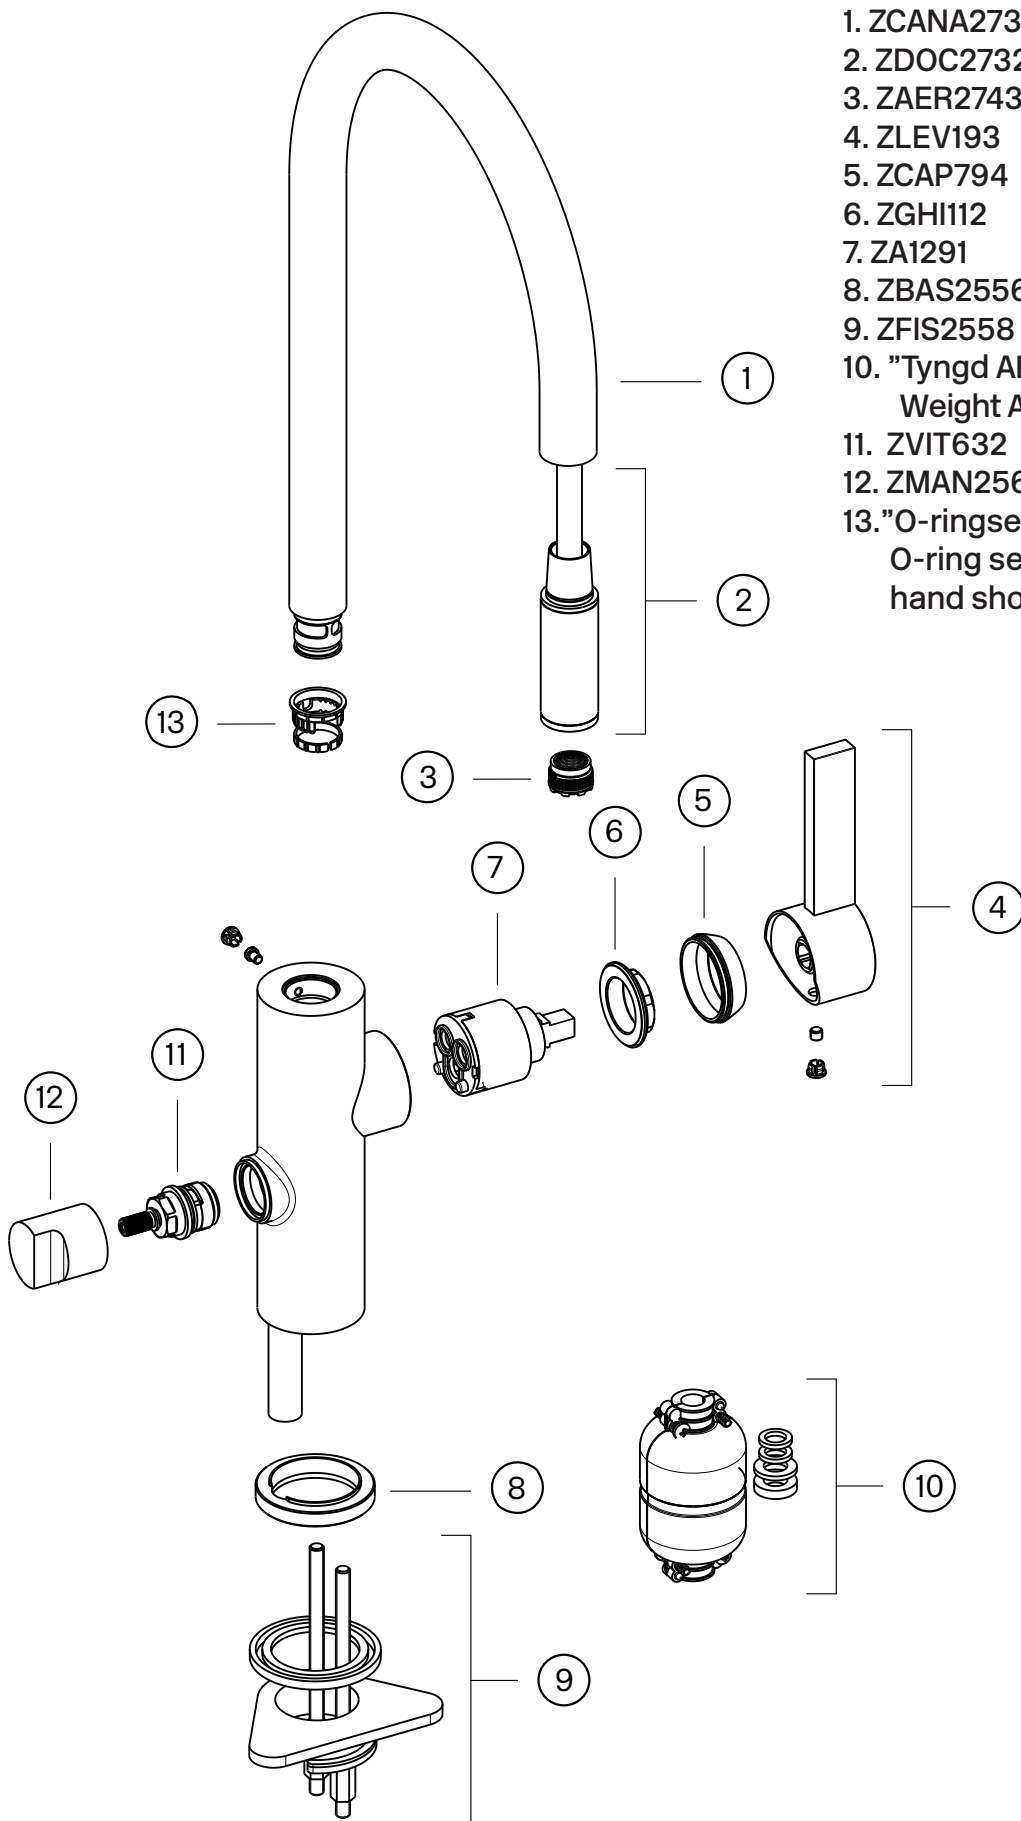

Explosion Drawing

- 1. ZCANA2731
- 2. ZDOC2732
- 3. ZAER2743
- 4. ZLEV193
- 5. ZCAP794
- 6. ZGHI112
- 7. ZA1291
- 8. ZBAS2556
- 9. ZFIS2558
- 10. "Tyngd ARM kök"
Weight ARM kitchen
- 11. ZVIT632
- 12. ZMAN2564
- 13. "O-ringset ARM kök med handdusch"
O-ring set ARM kitchen with
hand shower